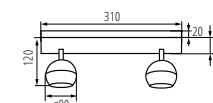

○	33670	GALOBA EL-10 W	max 35W
●	33671	GALOBA EL-10 B	max 35W
○	33674	GALOBA EL-2I W	2 x max 35W
●	33675	GALOBA EL-2I B	2 x max 35W
○	33676	GALOBA EL-3I W	3 x max 35W
●	33677	GALOBA EL-3I B	3 x max 35W
○	33678	GALOBA EL-40 W	4 x max 35W
●	33679	GALOBA EL-40 B	4 x max 35W
○	33680	GALOBA EL-4I W	4 x max 35W
●	33681	GALOBA EL-4I B	4 x max 35W

névleges feszültség: **220-240 AC**
lámpaház anyaga: **alumínium ötvözet**
érintésvédelmi osztály: **I.**
védettség fok: **IP20**
foglalat: **GU10**
fényforrás: **PAR16**